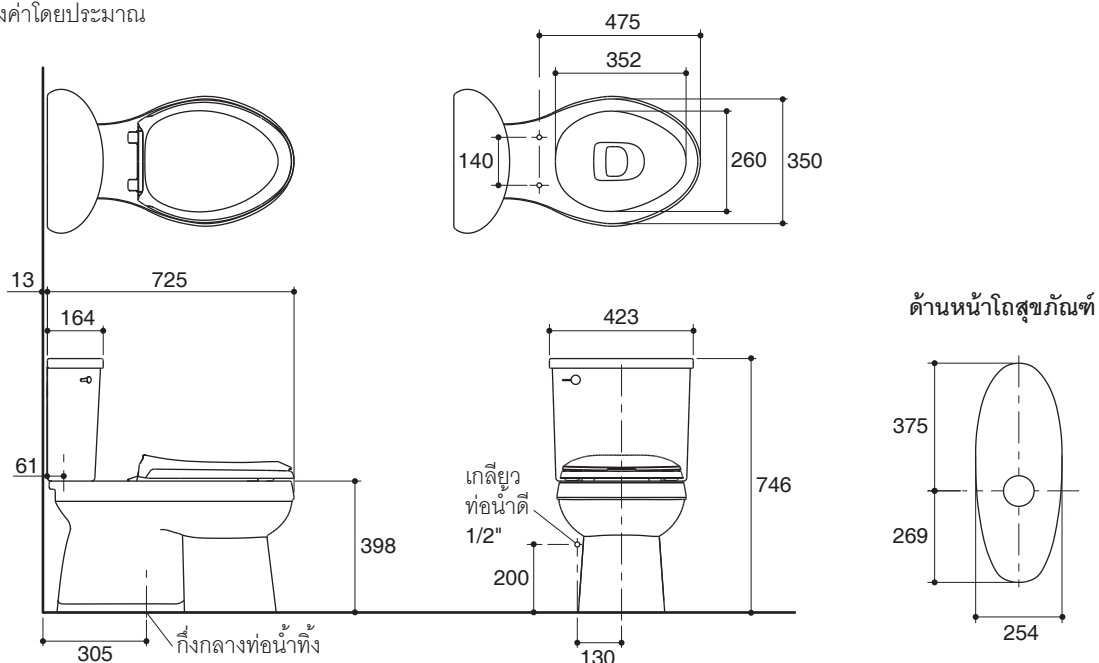

รุ่นผลิตภัณฑ์

รุ่น	ชื่อผลิตภัณฑ์	สี/วัสดุเคลือบผิว
K-22248K-C	สุขภัณฑ์สองชิ้น แบบทอลงพื้น รุ่น อะแดร์ คอนซีล พร้อมฝารองนั่งเฟรนช์เคิร์ฟแบบกันกระแทก	0: สีขาว

ขนาดระยะแสดงค่าโดยประมาณ

หน่วย: มม.