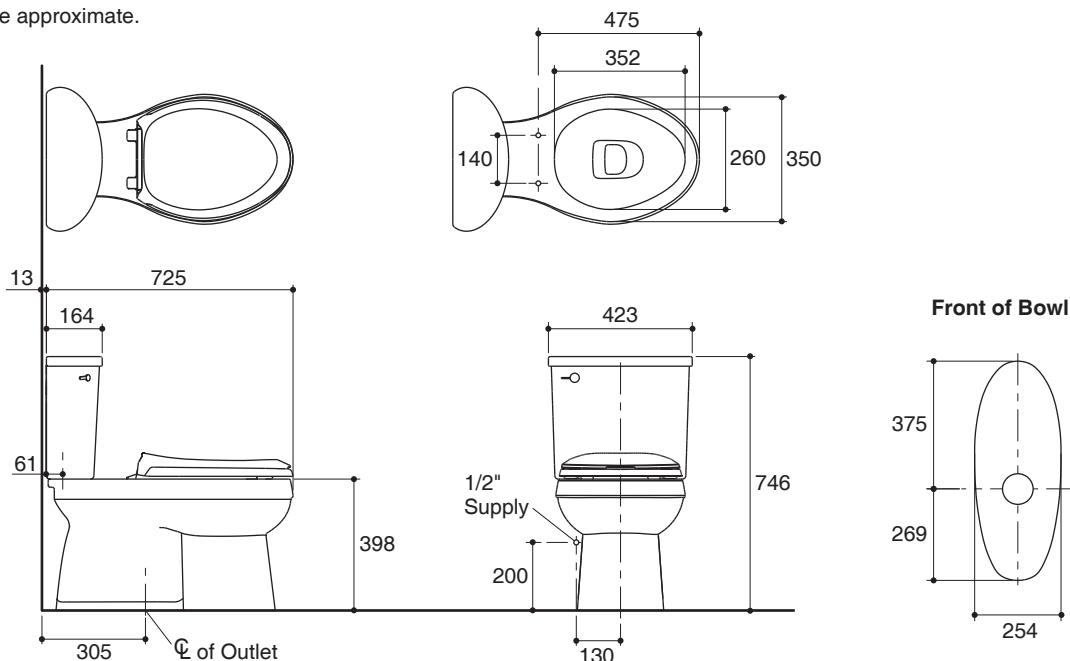

TWO-PIECE TOILET WITH SEAT K-22248K

Features

- Vitreous china
- Elongated bowl
- Includes French Curve quiet close seat
- Includes polished chrome trip lever
- Siphonic Wash Down flushing system
- 4 liter per flush
- 305 mm rough-in for S-trap
- 423 x 725 x 746 mm

Codes/Standards Applicable

Specified model meets or exceeds the following:

- ASME A112.19.2/CSA B45.1
- MS1552:2011
- PNS156:2010
- SNI03-0797:2006
- SS574:2012
- TIS 792-2554

Technical Information

Fixture:	
Configuration	two-piece, elongated
Water per flush	4 liter
Passageway	51 mm
Water area	137 x 109 mm
Water depth from rim	235 mm
Seat post hole centers	140 mm

Dimensions are approximate.
Unit: mm

Note: The recommended dimension for installation can be adjusted according to user preferences and layout.

Product Diagram

สุขภัณฑ์สองชิ้นพร้อมฝารองนั่ง K-22248K

คุณลักษณะ

มาตรฐาน

คุณสมบัติตามมาตรฐาน

- ASME A112.19.2/CSA B45.1
- MS1552:2011
- PNS156:2010
- SNI03-0797:2006
- SS574:2012
- มอก. 792-2554

ข้อมูลเฉพาะ

สุขภัณฑ์	
ลักษณะ	สุขภัณฑ์สองชิ้น, หน้ายาว
การใช้น้ำชำระล้างต่อครั้ง	4 ลิตร
ขนาดท่อน้ำทิ้ง	51 มม.
ผิวหน้าน้ำ	137 x 109 มม.
ความลึกจากขอบโถสุขภัณฑ์ถึงผิวหน้าน้ำ	235 มม.
ระยะห่างระหว่างรูยึดฝารองนั่ง	140 มม.